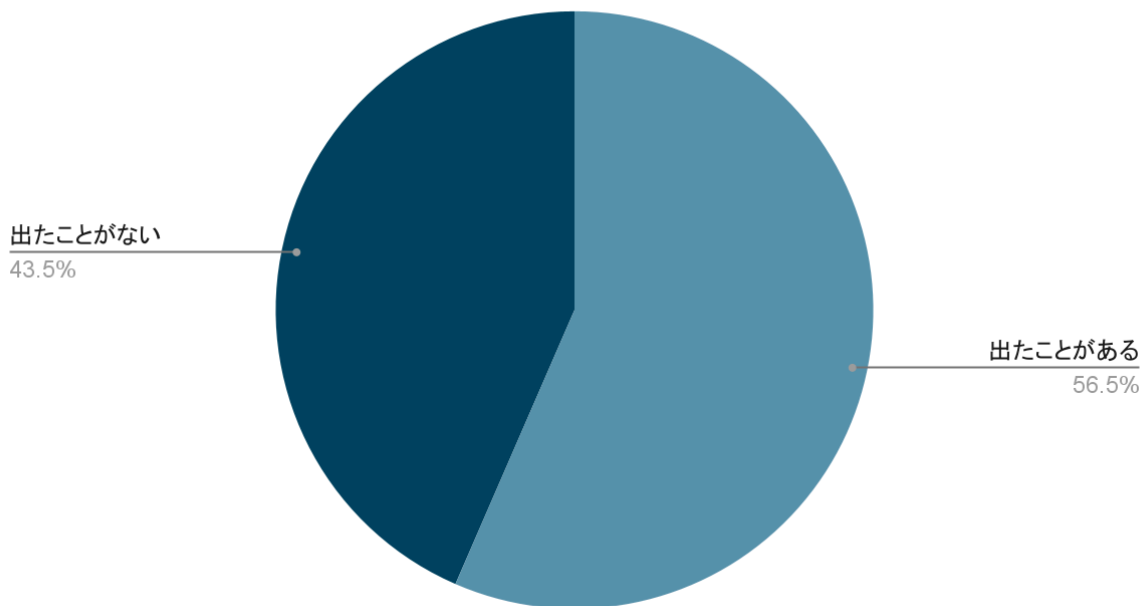

当たりカードの有無

	人数	割合
出たことがある	13名	56.5%
出たことがない	10名	43.5%

2.5 当たりの種類

前項のアンケートで当たりが「出たことがある」と回答した方に、どんなカードやパックが出たか具体的なカード名やパック名を記述いただき、以下の回答を得ました。

▼回答一覧

- ニンフィアVMAX
- ハイクラスパックMEGAドリームex 1BOX
- メガシンフォニア6パック
- マホミルAR
- ナンジャモ SAR
- バトルパートナーズ
- PSA10 ヨーギラス AR
- メガリザードンXex【MUR】
- ポケモンカード151BOX
- ワイルドフォースのボックス
- リザードンVmax【HR】
- ポケモンカード200BOX
- メガシンフォニアのBOX