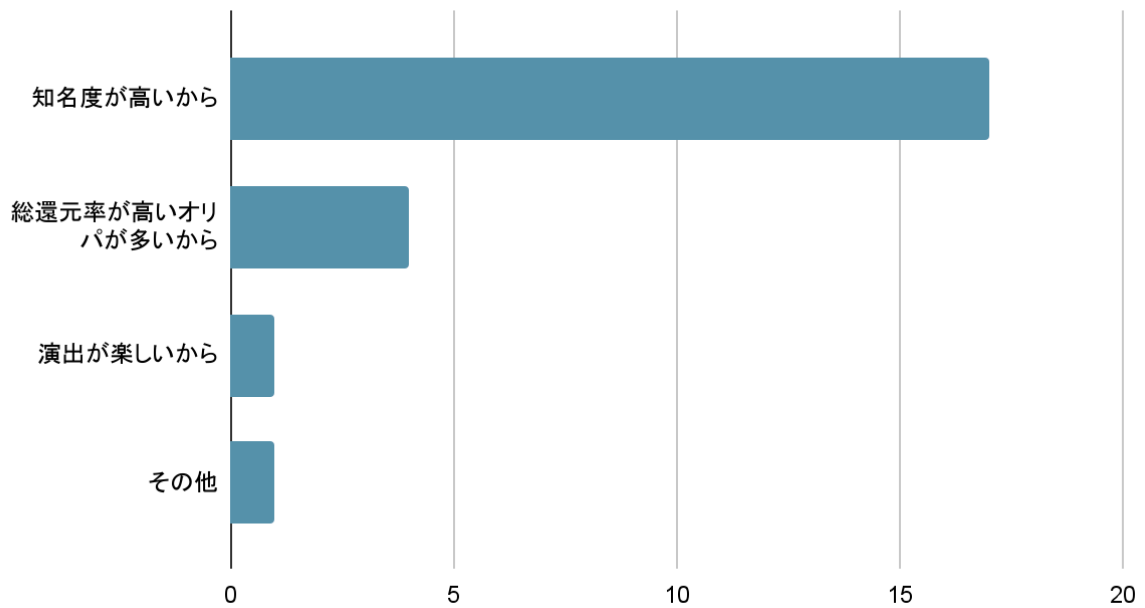

利用した理由

	人数	割合
知名度が高いから	17名	73.9%
総還元率が高いオリパが多いから	4名	17.4%
演出が楽しいから	1名	4.3%
トレカ以外の商品も豊富だから	0名	0%
その他	1名	4.3%

2.4 日本トレカセンターのオリパにおける当たりが出る確率

日本トレカセンターのオリパで当たりが出たことがあるかを調査しました。