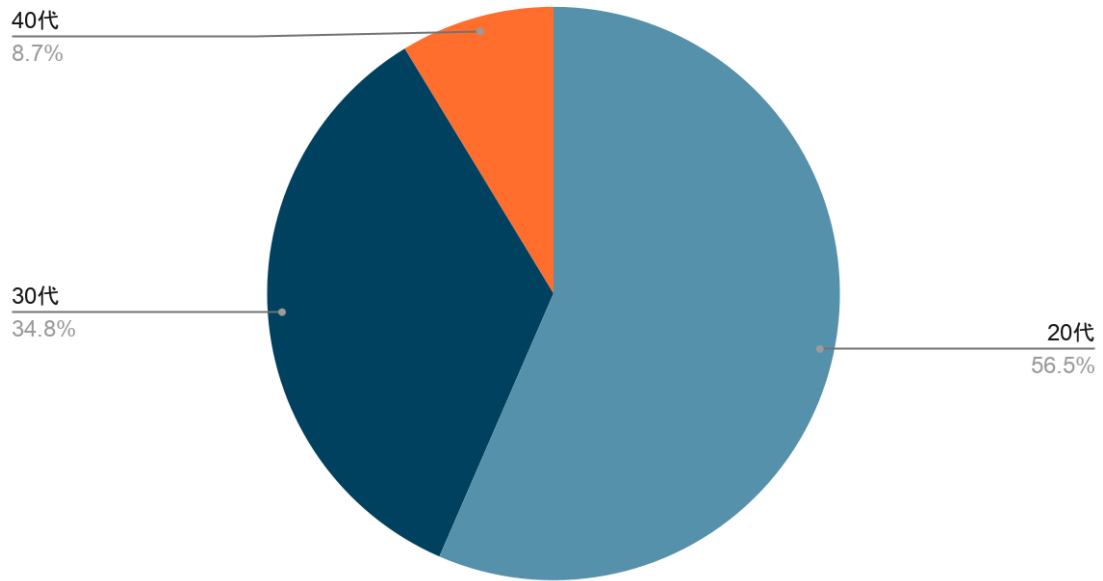

### 2.1 男女比

回答していただいた23名の男女比は以下の通りでした。

#### 男女比

女性  
26.1%

男性  
73.9%

### 2.2 年齢分布

回答していただいた23名の年齢分布は以下の通りです。

## 年齢分布

	人数	割合
20代	13名	56.5%
30代	8名	34.8%
40代	2名	8.7%
50代以降	0名	0%